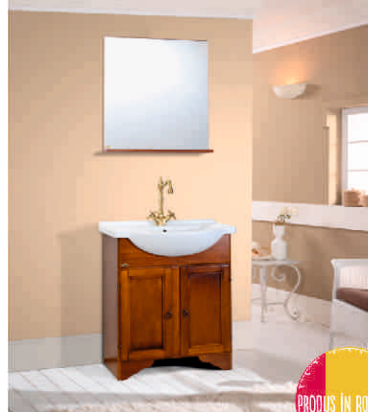

Mobilier baie Larisa 65 cm

- include: baza, lavoarul si oglinda

563.⁰⁰ lei