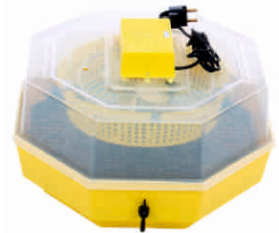

INCUBATOR CLEO 5DT
DISPOZITIV ÎNTOARCERE
ȘI TERMOMETRU

195.⁰⁰ lei