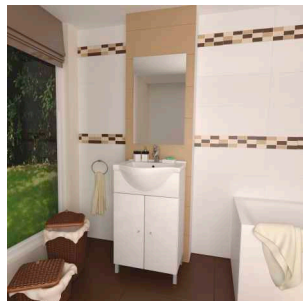

# OBIECTE SANITARE

PRODUS  
ÎN  
ROMANIA

include mască laterală, frontală, structură

**CADĂ BAIE  
AFRODITA 160x70x57**

**712,30 lei**

include baza, lavoar și oglindă

**MOBILIER BAIE  
DESY 50 cm**

**229,90 lei**