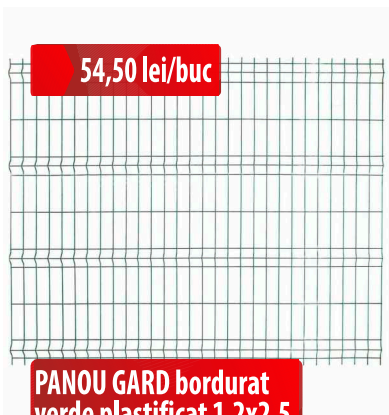

# CONSTRUCȚII

25,50 lei/buc

**TABLĂ CUTATĂ 0,3 mm  
1,5 M maro 8017**

939 lei/set

**FEREAȘTRA MANSARDA  
OPTILIGHT Vb04 CU RAMA ETANȘARE**

38 lei/box 2,5 mp/box

**POLISTIREN GECSAT  
EPS50 10 cm**

24,50 lei

**TABLĂ ZINCATĂ  
0,35 1,5 m**

115,90 lei

**SCARĂ ALUMINIU  
2914 120 cm**

54,50 lei/buc

**PANOU GARD bordurat  
verde plastificat 1,2x2,5**