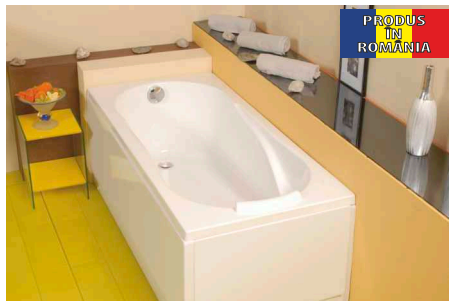

# OBIECTE SANITARE

PRODUS  
ÎN  
ROMANIA

include mască laterală, frontală, structură

**CADĂ BAIE  
AFRODITA 160x70x57**

**712,30 lei**

include baza, lavoar și oglindă

**MOBILIER BAIE  
DESY 50 cm**

**229,90 lei**