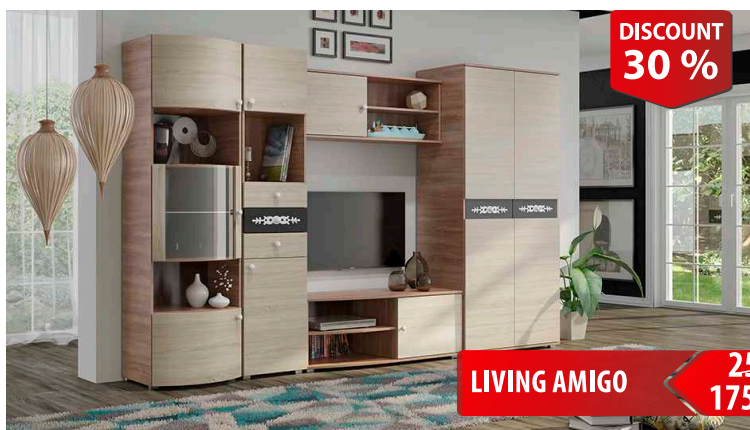

LIVING AMIGO

2508,00
1755,60 lei

*modular