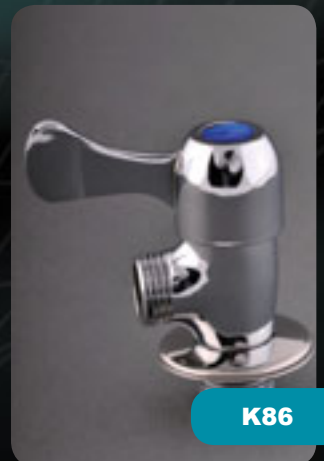

Baterie apă rece perete + ștuț
500877

K86