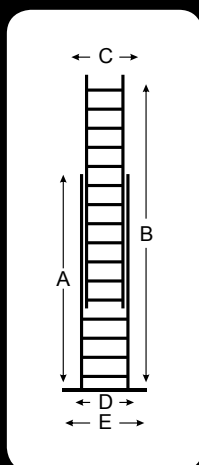

Scară universală cu două tronsoane Forte

COD	cm A	cm B	C/D			Kg
118508	242	383	34/41	2x8	75	9.3
118510	298	496	34/41	2x10	85	12
118512	355	609	34/41	2x12	95	15
118514	411	722	34/41	2x14	105	19.4