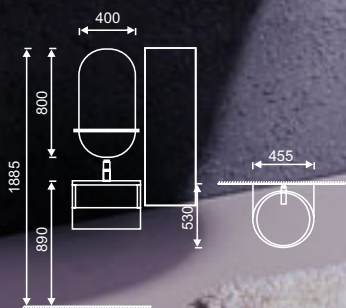

BS8030

BS8030

Mobilier baie BS8030

Dimensiuni:

Lavoar - 89 x 45,5 x 53 cm

Oglindă - 80 x 40 cm

700050