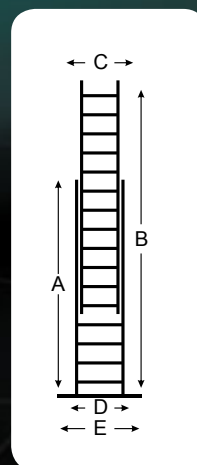

150 kg

EUROSTIL

Scară universală cu două tronsoane Eurostil

Scară cu două tronsoane culisantă Eurostil

COD	cm A	cm B	C/D		Kg
117207	200	313	34/39,5	2 X 7	5,8
117209	256	426	34/39,5	2 X 9	7,5
117211	313	512	34/39,5	2 X 11	9,6
117213	370	624	34/39,5	2 X 13	12,5
117214	399	682	34/39,5	2 X 14	13,2
117216	455	767	34/39,5	2 X 16	17,9