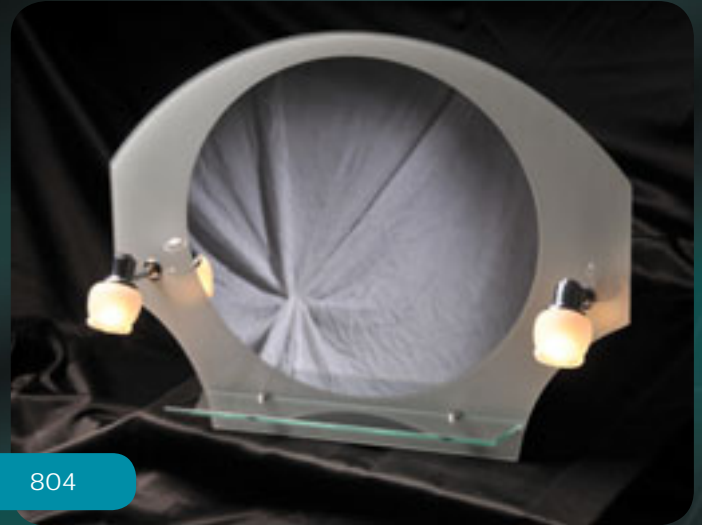

803

Oglindă 803
80x60, 2 spoturi-verde
500396

OGLINZI BAIE

804

Oglindă 804
80x60-2 spoturi-albastră
500400
80x60-2 spoturi-verde
500402

804

Oglindă 804
80x60-2 spoturi-satin
500401

A0028