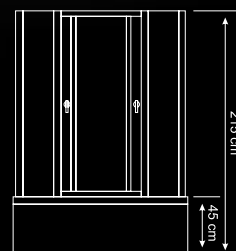

TORINO

Caracteristici:

- cadru din aluminiu satinat
- cada duşului din PMMA/ABS
- geam securizat de 5 mm pentru uşile fixe și culisante

MILANO

Dimensiuni:
MILANO-80x80x215
501329
MILANO-90x90x215
501330

- Specificații:
01. Pară duș tavan
 02. Pară duș de mână
 03. Robinet + schimbător nichelat
 04. Mânere uși
 05. Etajeră sticlă
 06. 8 duze hidromasaj spate

ROMA

ROMA

Dimensiuni:
ROMA-90x90x215
501349

Specificații:

01. Panou comandă cu butoane+sistem HI-FI
02. Pară duș tavan
03. Pară duș mână
04. Mânere usi
05. Robinet + schimbător nichelat
06. 6 duze hidromasaj spate
07. Etajeră
08. Oglindă
09. Dozator săpun lichid
10. Hidromasaj picioare

Caracteristici:

- cadru din aluminiu satinat
- cada dușului din PMMA/ABS
- geam securizat de 5 mm pentru ușile fixe și culisante

VENETIA

Dimensiuni:
VENETIA-80x80x215
501350

Specificații:

01. Panou comandă cu butoane + sistem HI-FI
02. Pară duș tavan
03. Pară duș mână
04. Mânere uși
05. Robinet + schimbător nichelat
06. 4 duze mari + 4 duze mici hidromasaj spate
07. Tetieră spate
08. Suport prosop
09. Etajeră
10. Oglindă
11. Dozator săpun lichid
12. Hidromasaj picioare

VENETIA

- Caracteristici:
- cada dușului din PMMA/ABS
(armat cu fibră de sticlă)
 - sticlă securizată: 5 mm (gri)
 - cadru din aluminiu gri satinat

S86F01/F02/F03

Dimensiuni:

S86F01 - 90 x 90 x 209 cm

500148