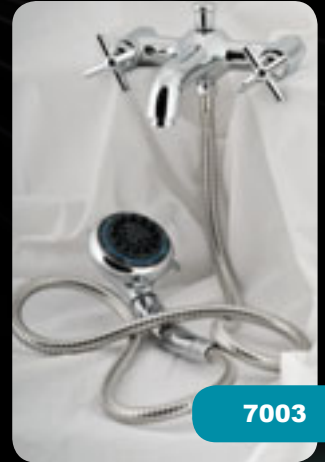

BATERII

7001

Baterie 7001 - dublă comandă
stativă lebedă
500044

7005

Baterie 7005 - dublă comandă
cabină duș
500046

7001H20

Baterie 7001 H20 - dublă comandă
cadă duș țeavă lungă
500781

7003