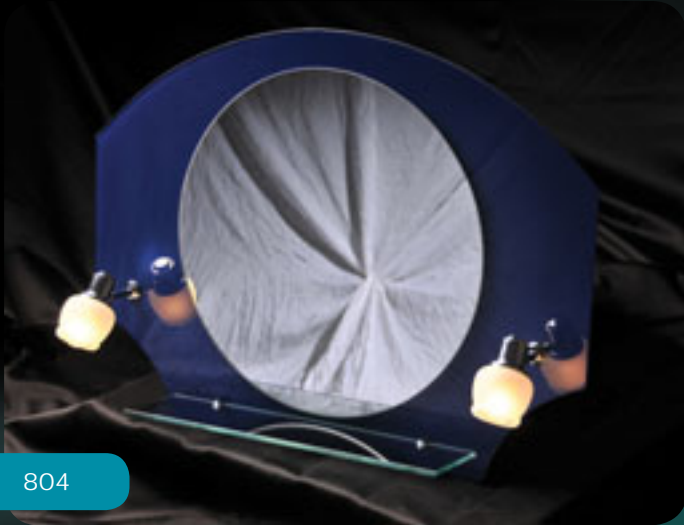

OGLINZI BAIE

804

Oglindă 804
80x60-2 spoturi-albastră
500400
80x60-2 spoturi-verde
500402