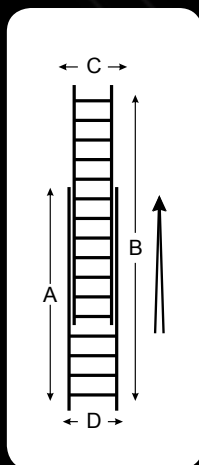

SCĂRI

FORTE

Scară cu un tronson Forte

COD		cm	 A	B	Kg
119906	1x6	140		44	4.1
119907	1x7	163		44	4.8
119908	1x8	186		44	5.3
119909	1x9	209		44	6
119910	1x10	232		44	6.7
119911	1x11	255		44	7.3
119912	1x12	278		44	8