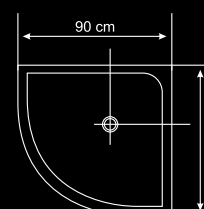

TORINO

Caracteristici:

- cadru din aluminiu satinat
- cada duşului din PMMA/ABS
- geam securizat de 5 mm pentru uşile fixe și culisante

MILANO

Dimensiuni:
MILANO-80x80x215
501329
MILANO-90x90x215
501330

- Specificații:
01. Pară duș tavan
 02. Pară duș de mână
 03. Robinet + schimbător nichelat
 04. Mânere uși
 05. Etajeră sticlă
 06. 8 duze hidromasaj spate

MILANO

Caracteristici:

- cadru din aluminiu satinat
- cada duşului din PMMA/ABS
- geam securizat de 5 mm pentru uşile fixe și culisante

GENOVA

Dimensiuni:

GENOVA-80x80x215

501326

GENOVA-90x90x215

ROMA

ROMA

Dimensiuni:
ROMA-90x90x215
501349

Specificații:

01. Panou comandă cu butoane+sistem HI-FI
02. Pară duș tavan
03. Pară duș mână
04. Mânere usi
05. Robinet + schimbător nichelat
06. 6 duze hidromasaj spate
07. Etajeră
08. Oglindă
09. Dozator săpun lichid
10. Hidromasaj picioare

Caracteristici:

- cadru din aluminiu satinat
- cada dușului din PMMA/ABS
- geam securizat de 5 mm pentru ușile fixe și culisante

VENETIA

Dimensiuni:
VENETIA-80x80x215
501350

Specificații:

01. Panou comandă cu butoane + sistem HI-FI
02. Pară duș tavan
03. Pară duș mână
04. Mânere uși
05. Robinet + schimbător nichelat
06. 4 duze mari + 4 duze mici hidromasaj spate
07. Tetieră spate
08. Suport prosop
09. Etajeră
10. Oglindă
11. Dozator săpun lichid
12. Hidromasaj picioare