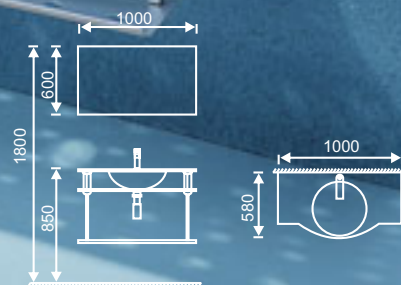

BS8049

Mobilier baie BS8049

Dimensiuni:

Lavoar - 84,5 x 60 x 50 cm

Oglindă - 80 x 48 cm

700052

BS8053

BS8053