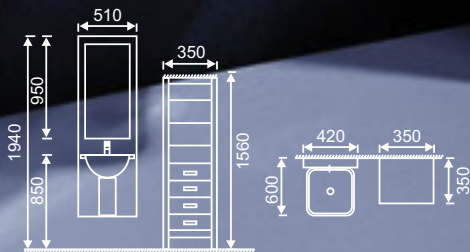

BS8026

BS8026

Mobilier baie BS8026

Dimensiuni:

Dulăpior - 156 x 35 x 35 cm

Lavoar - 85 x 51 x 60 cm

Oglindă - 95 x 51 cm

700047