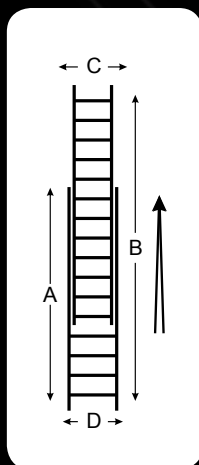

Scară universală cu trei tronsoane Eurostil

COD	cm A	cm B	cm C/D/E	C/D/E			Kg
117607	201	399	284	34/39,5	3 X 7	70	9,7
117608	230	513	370	34/39,5	3 X 8	80	11,7
117609	258	569	398	34/39,5	3 X 9	80	13,1
117610	286	625	454	34/39,5	3 X 10	90	15,6
117611	315	711	512	34/39,5	3 X 11	90	18,7

Adaptabilă pentru așezare pe trepte

117807	201	399	284	34/39,5	3 X 7	70	9,9
117808	230	513	370	34/39,5	3 X 8	80	11,8
117809	258	569	398	34/39,5	3 X 9	80	13,3