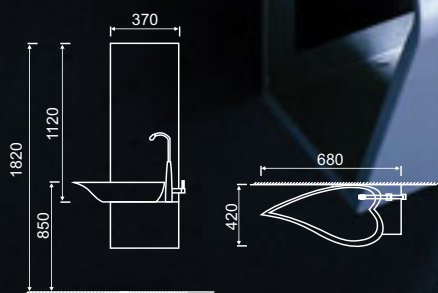

Mobilier baie BS8027

Dimensiuni:

Lavoar - 85 x 66 x 42 cm

Oglindă - 117 x 66 cm

700048

BS8028

BS8028

Mobilier baie BS8028
Dimensiuni:
Lavoar - 85 x 68 x 42 cm
Oglindă - 112 x 37 cm
700049