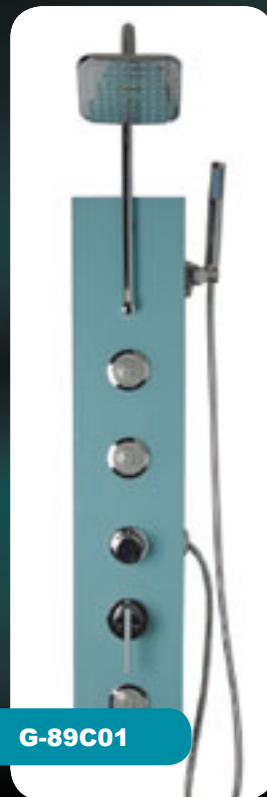

PANOURI HIDROMASAJ

G-89C01