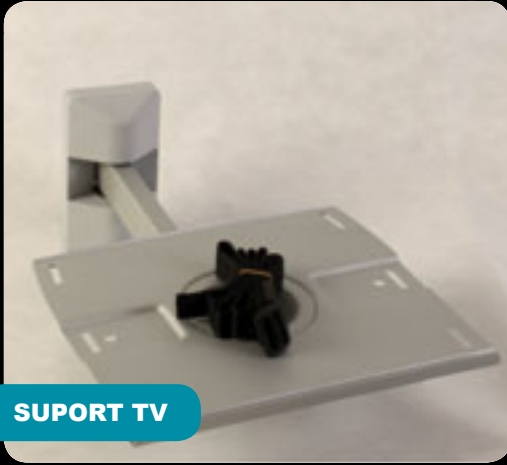

Sonerie 099
300633

ELECTRICE

SUPORT TV

Suport TV mic
pt. diagonala de max. 50 cm, greutate max. 27 kg, rotire 180°, basculare 15°
100300

SUPORT TV

Suport TV mare
pt. diagonala de max. 65 cm, greutate max. 50 kg, rotire 180°, basculare 15°
100301