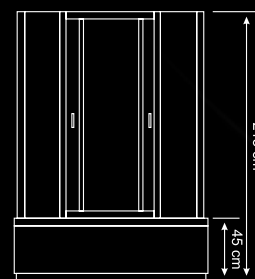

L87A21

Caracteristici:

- cadru din aluminiu satinat
- cada duşului din PMMA/ABS
- geam securizat de 5 mm pentru uşile fixe și culisante

VERONA

Dimensiuni:
VERONA - 90 x 90 x 215
501322

- Specificații:
01. Pară duș tavan
 02. Pară duș de mână extractabilă
 03. Robinet + schimbător nichelat
 04. Mânere uși
 05. Etajeră încastrată
 06. Șezut pe cădiță
 07. 6 duze hidromasaj spate
 08. Oglindă
 09. Orificii laterale pentru ventilație

TORINO

Caracteristici:

- cadru din aluminiu satinat
- cada duşului din PMMA/ABS
- geam securizat de 5 mm pentru uşile fixe și culisante

MILANO

Dimensiuni:
MILANO-80x80x215
501329
MILANO-90x90x215
501330

- Specificații:
01. Pară duș tavan
 02. Pară duș de mână
 03. Robinet + schimbător nichelat
 04. Mânere uși
 05. Etajeră sticlă
 06. 8 duze hidromasaj spate

ROMA

ROMA

Dimensiuni:
ROMA-90x90x215
501349

Specificații:

01. Panou comandă cu butoane+sistem HI-FI
02. Pară duș tavan
03. Pară duș mână
04. Mânere usi
05. Robinet + schimbător nichelat
06. 6 duze hidromasaj spate
07. Etajeră
08. Oglindă
09. Dozator săpun lichid
10. Hidromasaj picioare

Caracteristici:

- cadru din aluminiu satinat
- cada dușului din PMMA/ABS
- geam securizat de 5 mm pentru ușile fixe și culisante

VENETIA

Dimensiuni:
VENETIA-80x80x215
501350

Specificații:

01. Panou comandă cu butoane + sistem HI-FI
02. Pară duș tavan
03. Pară duș mână
04. Mânere uși
05. Robinet + schimbător nichelat
06. 4 duze mari + 4 duze mici hidromasaj spate
07. Tetieră spate
08. Suport prosop
09. Etajeră
10. Oglindă
11. Dozator săpun lichid
12. Hidromasaj picioare