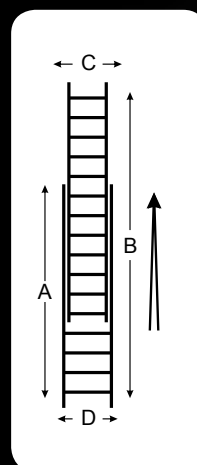

Cu funie

117314	399	682	34/39,5	2 X 14	15,8
117316	455	767	34/39,5	2 X 16	20,5

150 kg

EUROSTIL

Scară cu două tronsoane culisantă Eurostil