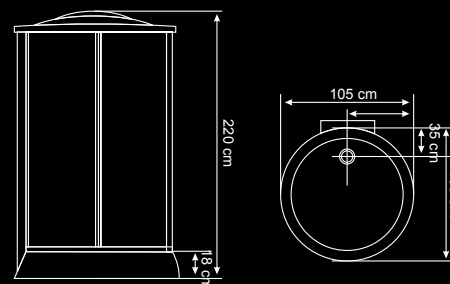

1. Caracteristici:
2. -cada dușului din PMMA/ABS
   - -geam securizat de 6 mm pentru uși (fixe sau culisante) și geam securizat de 12 mm pentru tavan

HX601

HX601 ROSU

Dimensiuni:
HX-601 roșu - 105 x 105 x 220 cm
500222
HX-601 gri - 105 x 105 x 220 cm
500221

Specificații:

01. Pară duș tavan
02. Sistem Hi-Fi + telefon
03. Pară duș de mână pe suport reglabil
04. Panou de comandă Touch Screen
05. Robinet termostatic
06. Mâner
07. 6 diuze hidromasaj
08. Etajeră
09. Scaun
10. Spot tavan
11. Ventilator tavan

Opțional: Saună.