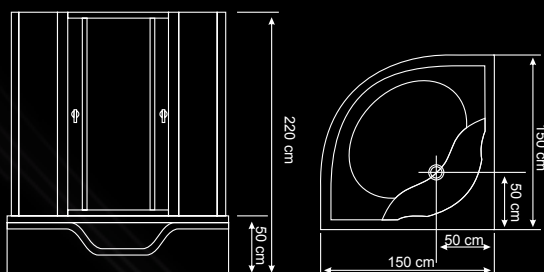

Opțional: Saună sau hidromasaj cadă

- Caracteristici:
- cadru din aluminiu satinat
 - cada dușului din PMMA/ABS
 - geam securizat de 5 mm pentru ușile fixe și culisante

HX426

HX426 GRI

Dimensiuni:
HX-426 gri - 150 x 150 x 220 cm
500220

Opțional: Saună sau hidromasaj cadă

Caracteristici:
-cada duşului din PMMA/ABS
-geam securizat de 6 mm pentru uşi

L87A21

Dimensiuni:
L87A21 - 150 x 80 x 210 cm
501101 - dreapta
501102 - stânga

Specificații:
Scaun
Podea din lemn

L87A21

Caracteristici:

- cadru din aluminiu satinat
- cada duşului din PMMA/ABS
- geam securizat de 5 mm pentru uşile fixe și culisante

VERONA

Dimensiuni:
VERONA - 90 x 90 x 215
501322

- Specificații:
01. Pară duș tavan
 02. Pară duș de mână extractabilă
 03. Robinet + schimbător nichelat
 04. Mânere uși
 05. Etajeră încastrată
 06. Șezut pe cădiță
 07. 6 duze hidromasaj spate
 08. Oglindă
 09. Orificii laterale pentru ventilație