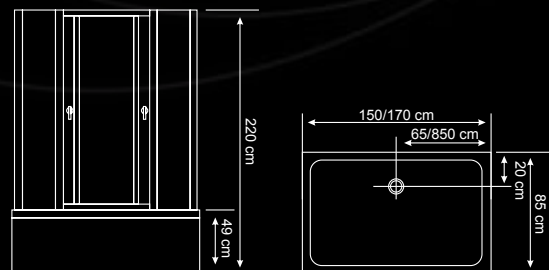

HX421/HX422

HX421/HX422

Dimensiuni:

HX-421 - 150 x 85 x 220 cm

500804

HX-422 - 170 x 85 x 220 cm

500805

Specificații:

L87A21

Caracteristici:

- cadru din aluminiu satinat
- cada duşului din PMMA/ABS
- geam securizat de 5 mm pentru uşile fixe și culisante

VERONA

Dimensiuni:
VERONA - 90 x 90 x 215
501322

- Specificații:
01. Pară duș tavan
 02. Pară duș de mână extractabilă
 03. Robinet + schimbător nichelat
 04. Mânere uși
 05. Etajeră încastrată
 06. Șezut pe cădiță
 07. 6 duze hidromasaj spate
 08. Oglindă
 09. Orificii laterale pentru ventilație