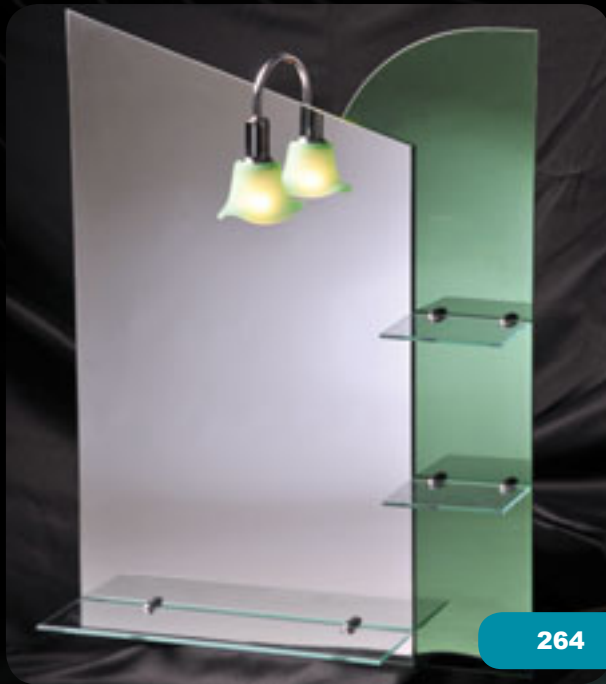

264

Oglindă 264, 1 spot
500360 - verde