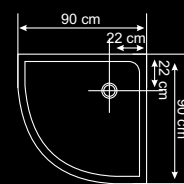

Caracteristici:

- -cadru din aluminiu satinat sau alb
- -cada duşului din PMMA/ABS
- -geam securizat de 5 mm

CĂDIȚĂ ÎNALTĂ CABINĂ DUȘ

Dimensiuni:

- 80 x 80 cm profil aluminiu satinat
- 501123 - mat
- 501124 - palmier
- 501125 - floare
- 501126 - linii verticale
- 501127 - linii orizontale
- 80 x 80 cm profil aluminiu alb
- 501128 - mat
- 501129 - palmier
- 501130 - floare
- 501131 - linii verticale
- 501132 - linii orizontale
- 90 x 90 cm profil aluminiu satinat
- 501133 - mat
- 501134 - palmier
- 501135 - floare
- 501136 - linii verticale
- 501137 - linii orizontale
- 90 x 90 cm profil aluminiu alb
- 501138 - mat
- 501139 - palmier
- 501140 - floare
- 501141 - linii verticale
- 501142 - linii orizontale

80x80-12, 90x90-12