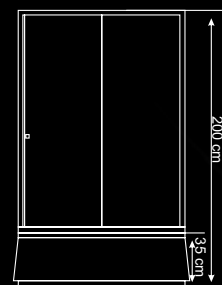

Caracteristici:

- -cadru din aluminiu satinat sau alb
- -cada duşului din PMMA/ABS
- -geam securizat de 5 mm

CĂDIȚĂ ÎNALTĂ CABINĂ DUȘ

Dimensiuni:

- 80 x 80 cm profil aluminiu satinat
- 501123 - mat
- 501124 - palmier
- 501125 - floare
- 501126 - linii verticale
- 501127 - linii orizontale
- 80 x 80 cm profil aluminiu alb
- 501128 - mat
- 501129 - palmier
- 501130 - floare
- 501131 - linii verticale
- 501132 - linii orizontale
- 90 x 90 cm profil aluminiu satinat
- 501133 - mat
- 501134 - palmier
- 501135 - floare
- 501136 - linii verticale
- 501137 - linii orizontale
- 90 x 90 cm profil aluminiu alb
- 501138 - mat
- 501139 - palmier
- 501140 - floare
- 501141 - linii verticale
- 501142 - linii orizontale

80x80-12, 90x90-12