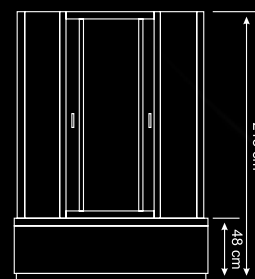

Opțional: Saună sau hidromasaj cadă

Caracteristici:
-cada duşului din PMMA/ABS
-geam securizat de 6 mm pentru uşi

L87A21

Dimensiuni:
L87A21 - 150 x 80 x 210 cm
501101 - dreapta
501102 - stânga

Specificații:
Scaun
Podea din lemn

L87A21

Caracteristici:

- cadru din aluminiu satinat
- cada duşului din PMMA/ABS
- geam securizat de 5 mm pentru uşile fixe și culisante

VERONA

Dimensiuni:
VERONA - 90 x 90 x 215
501322

- Specificații:
01. Pară duș tavan
 02. Pară duș de mână extractabilă
 03. Robinet + schimbător nichelat
 04. Mânere uși
 05. Etajeră încastrată
 06. Șezut pe cădiță
 07. 6 duze hidromasaj spate
 08. Oglindă
 09. Orificii laterale pentru ventilație

VERONA

Caracteristici:

- cadru din aluminiu satinat
- cada duşului din PMMA/ABS
- geam securizat de 5 mm pentru uşile fixe și culisante

TORINO

Dimensiuni:

TORINO-80x80x215

501331

TORINO-90x90x215

TORINO

Caracteristici:

- cadru din aluminiu satinat
- cada duşului din PMMA/ABS
- geam securizat de 5 mm pentru uşile fixe și culisante

MILANO

Dimensiuni:
MILANO-80x80x215
501329
MILANO-90x90x215
501330

- Specificații:
01. Pară duș tavan
 02. Pară duș de mână
 03. Robinet + schimbător nichelat
 04. Mânere uși
 05. Etajeră sticlă
 06. 8 duze hidromasaj spate