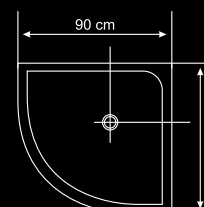

Opțional: Saună sau hidromasaj cadă

Caracteristici:
-cada duşului din PMMA/ABS
-geam securizat de 6 mm pentru uşi

L87A21

Dimensiuni:
L87A21 - 150 x 80 x 210 cm
501101 - dreapta
501102 - stânga

Specificații:
Scaun
Podea din lemn

L87A21

Caracteristici:

- cadru din aluminiu satinat
- cada duşului din PMMA/ABS
- geam securizat de 5 mm pentru uşile fixe și culisante

VERONA

Dimensiuni:
VERONA - 90 x 90 x 215
501322

- Specificații:
01. Pară duș tavan
 02. Pară duș de mână extractabilă
 03. Robinet + schimbător nichelat
 04. Mânere uși
 05. Etajeră încastrată
 06. Șezut pe cădiță
 07. 6 duze hidromasaj spate
 08. Oglindă
 09. Orificii laterale pentru ventilație

VERONA

Caracteristici:

- cadru din aluminiu satinat
- cada duşului din PMMA/ABS
- geam securizat de 5 mm pentru uşile fixe și culisante

TORINO

Dimensiuni:

TORINO-80x80x215

501331

TORINO-90x90x215

TORINO

Caracteristici:

- cadru din aluminiu satinat
- cada duşului din PMMA/ABS
- geam securizat de 5 mm pentru uşile fixe și culisante

MILANO

Dimensiuni:
MILANO-80x80x215
501329
MILANO-90x90x215
501330

- Specificații:
01. Pară duș tavan
 02. Pară duș de mână
 03. Robinet + schimbător nichelat
 04. Mânere uși
 05. Etajeră sticlă
 06. 8 duze hidromasaj spate