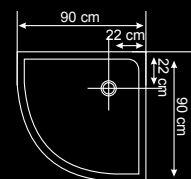

L87A21

Caracteristici:

- cadru din aluminiu satinat
- cada duşului din PMMA/ABS
- geam securizat de 5 mm pentru uşile fixe și culisante

VERONA

Dimensiuni:
VERONA - 90 x 90 x 215
501322

- Specificații:
01. Pară duș tavan
 02. Pară duș de mână extractabilă
 03. Robinet + schimbător nichelat
 04. Mânere uși
 05. Etajeră încastrată
 06. Șezut pe cădiță
 07. 6 duze hidromasaj spate
 08. Oglindă
 09. Orificii laterale pentru ventilație

L87B01

L87B01

L87B07

Dimensiuni:
L87B01 - 90 x 90 x 213 cm
501190
L87B07 - 90 x 90 x 213 cm
501191

Caracteristici:

- cadru din aluminiu satinat sau alb
- cada duşului din PMMA/ABS
- geam securizat de 5 mm

CABINĂ DUȘ CĂDIȚĂ JOASĂ

80x80-11, 90x90-11

Dimensiuni:

- 80 x 80 cm profil aluminiu satinat
- 501103 - mat
- 501104 - palmier
- 501105 - floare
- 501106 - linii verticale
- 501107 - linii orizontale
- 80 x 80 cm profil aluminiu alb
- 501108 - mat
- 501109 - palmier
- 501110 - floare
- 501111 - linii verticale
- 501112 - linii orizontale
- 90 x 90 cm profil aluminiu satinat
- 501113 - mat
- 501114 - palmier
- 501115 - floare
- 501116 - linii verticale
- 501117 - linii orizontale
- 90 x 90 cm profil aluminiu alb
- 501118 - mat
- 501119 - palmier
- 501120 - floare
- 501121 - linii verticale
- 501122 - linii orizontale

Caracteristici:

- cadru din aluminiu satinat sau alb
- cada duşului din PMMA/ABS
- geam securizat de 5 mm

CĂDIȚĂ ÎNALTĂ CABINĂ DUȘ

Dimensiuni:

- 80 x 80 cm profil aluminiu satinat
- 501123 - mat
- 501124 - palmier
- 501125 - floare
- 501126 - linii verticale
- 501127 - linii orizontale
- 80 x 80 cm profil aluminiu alb
- 501128 - mat
- 501129 - palmier
- 501130 - floare
- 501131 - linii verticale
- 501132 - linii orizontale
- 90 x 90 cm profil aluminiu satinat
- 501133 - mat
- 501134 - palmier
- 501135 - floare
- 501136 - linii verticale
- 501137 - linii orizontale
- 90 x 90 cm profil aluminiu alb
- 501138 - mat
- 501139 - palmier
- 501140 - floare
- 501141 - linii verticale
- 501142 - linii orizontale