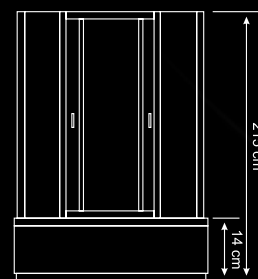

L87A21

Caracteristici:

- cadru din aluminiu satinat
- cada duşului din PMMA/ABS
- geam securizat de 5 mm pentru uşile fixe și culisante

VERONA

Dimensiuni:
VERONA - 90 x 90 x 215
501322

- Specificații:
01. Pară duș tavan
 02. Pară duș de mână extractabilă
 03. Robinet + schimbător nichelat
 04. Mânere uși
 05. Etajeră încastrată
 06. Șezut pe cădiță
 07. 6 duze hidromasaj spate
 08. Oglindă
 09. Orificii laterale pentru ventilație

VERONA

Caracteristici:

- cadru din aluminiu satinat
- cada duşului din PMMA/ABS
- geam securizat de 5 mm pentru uşile fixe și culisante

TORINO

Dimensiuni:

TORINO-80x80x215

501331

TORINO-90x90x215

TORINO

Caracteristici:

- cadru din aluminiu satinat
- cada duşului din PMMA/ABS
- geam securizat de 5 mm pentru uşile fixe și culisante

MILANO

Dimensiuni:
MILANO-80x80x215
501329
MILANO-90x90x215
501330

- Specificații:
01. Pară duș tavan
 02. Pară duș de mână
 03. Robinet + schimbător nichelat
 04. Mânere uși
 05. Etajeră sticlă
 06. 8 duze hidromasaj spate

MILANO

Caracteristici:

- cadru din aluminiu satinat
- cada duşului din PMMA/ABS
- geam securizat de 5 mm pentru uşile fixe și culisante

GENOVA

Dimensiuni:

GENOVA-80x80x215

501326

GENOVA-90x90x215