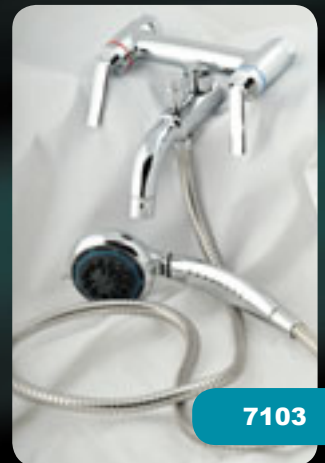

Baterie 7003 - dublă comandă
cadă duș țeavă fixă
500045

7101

Baterie 7101 - dublă comandă
stativă lebedă
500047

7105

Baterie 7105 - dublă comandă
cabină duș
500051

7101H20

Baterie 7101 H20 - dublă comandă
cadă duș țeavă lungă
500782