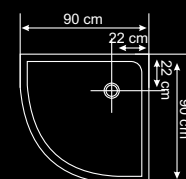

Caracteristici:

- -cadru din aluminiu satinat
- -cada dușului din PMMA/ABS
- -geam securizat de 6 mm

90x90-19-4

90x90-19-4

Dimensiuni: 90 x 90 cm
500884 - gri
500885 - mat