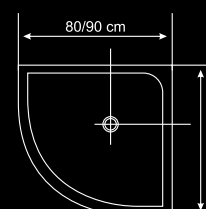

Opțional: Saună sau hidromasaj cadă

Caracteristici:
-cada duşului din PMMA/ABS
-geam securizat de 6 mm pentru uşi

L87A21

Dimensiuni:
L87A21 - 150 x 80 x 210 cm
501101 - dreapta
501102 - stânga

Specificații:
Scaun
Podea din lemn

L87A21

Caracteristici:

- cadru din aluminiu satinat
- cada duşului din PMMA/ABS
- geam securizat de 5 mm pentru uşile fixe și culisante

VERONA

Dimensiuni:
VERONA - 90 x 90 x 215
501322

- Specificații:
01. Pară duș tavan
 02. Pară duș de mână extractabilă
 03. Robinet + schimbător nichelat
 04. Mânere uși
 05. Etajeră încastrată
 06. Șezut pe cădiță
 07. 6 duze hidromasaj spate
 08. Oglindă
 09. Orificii laterale pentru ventilație

VERONA

Caracteristici:

- cadru din aluminiu satinat
- cada duşului din PMMA/ABS
- geam securizat de 5 mm pentru uşile fixe și culisante

TORINO

Dimensiuni:

TORINO-80x80x215

501331

TORINO-90x90x215

TORINO

Caracteristici:

- cadru din aluminiu satinat
- cada duşului din PMMA/ABS
- geam securizat de 5 mm pentru uşile fixe și culisante

MILANO

Dimensiuni:
MILANO-80x80x215
501329
MILANO-90x90x215
501330

- Specificații:
01. Pară duș tavan
 02. Pară duș de mână
 03. Robinet + schimbător nichelat
 04. Mânere uși
 05. Etajeră sticlă
 06. 8 duze hidromasaj spate