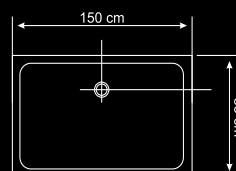

TORINO

Caracteristici:

- cadru din aluminiu satinat
- cada duşului din PMMA/ABS
- geam securizat de 5 mm pentru uşile fixe și culisante

MILANO

Dimensiuni:
MILANO-80x80x215
501329
MILANO-90x90x215
501330

- Specificații:
01. Pară duș tavan
 02. Pară duș de mână
 03. Robinet + schimbător nichelat
 04. Mânere uși
 05. Etajeră sticlă
 06. 8 duze hidromasaj spate

ROMA

ROMA

Dimensiuni:
ROMA-90x90x215
501349

Specificații:

01. Panou comandă cu butoane+sistem HI-FI
02. Pară duș tavan
03. Pară duș mână
04. Mânere usi
05. Robinet + schimbător nichelat
06. 6 duze hidromasaj spate
07. Etajeră
08. Oglindă
09. Dozator săpun lichid
10. Hidromasaj picioare

Caracteristici:

- cadru din aluminiu satinat
- cada dușului din PMMA/ABS
- geam securizat de 5 mm pentru ușile fixe și culisante

VENETIA

Dimensiuni:
VENETIA-80x80x215
501350

Specificații:

01. Panou comandă cu butoane + sistem HI-FI
02. Pară duș tavan
03. Pară duș mână
04. Mânere uși
05. Robinet + schimbător nichelat
06. 4 duze mari + 4 duze mici hidromasaj spate
07. Tetieră spate
08. Suport prosop
09. Etajeră
10. Oglindă
11. Dozator săpun lichid
12. Hidromasaj picioare

VENETIA

- Caracteristici:
- cada dușului din PMMA/ABS
(armat cu fibră de sticlă)
 - sticlă securizată: 5 mm (gri)
 - cadru din aluminiu gri satinat

S86F01/F02/F03

Dimensiuni:

S86F01 - 90 x 90 x 209 cm

500148