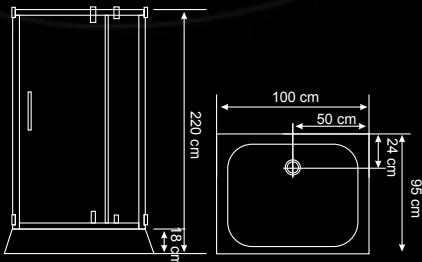

HX602

HX602 ROSU

Dimensiuni:

HX-602 roșu - 100 x 95 x 220 cm
500807

HX-602 gri - 100 x 95 x 220 cm
500806

Specificații:

01. Pară duș tavan
 02. Sistem Hi-Fi + telefon
 03. Pară duș de mână pe suport reglabil
 04. Panou de comandă Touch Screen
 05. Robinet termostatic
 06. Mâner
 07. 6 diuze hidromasaj
 08. Etajeră
 09. Scaun
 10. Spot tavan
 11. Ventilator tavan
- Opțional: Saună.

HX602 GRI

Caracteristici:

- cadru din aluminiu satinat
- cada duşului din PMMA/ABS
- geam securizat de 6 mm pentru uşile fixe şi culisante

HX615

HX615 GRI

Dimensiuni:

HX-615 roşu - 90 x 90 x 220 cm

500219

L87A21

Caracteristici:

- cadru din aluminiu satinat
- cada duşului din PMMA/ABS
- geam securizat de 5 mm pentru uşile fixe și culisante

VERONA

Dimensiuni:
VERONA - 90 x 90 x 215
501322

- Specificații:
01. Pară duș tavan
 02. Pară duș de mână extractabilă
 03. Robinet + schimbător nichelat
 04. Mânere uși
 05. Etajeră încastrată
 06. Șezut pe cădiță
 07. 6 duze hidromasaj spate
 08. Oglindă
 09. Orificii laterale pentru ventilație