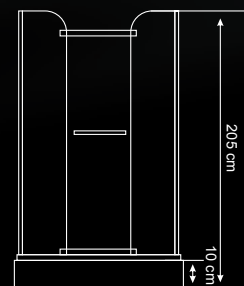

Caracteristici:

- -cadru din aluminiu satinat
- -cada dușului din PMMA/ABS
- -geam securizat de 6 mm

90x90-19-4

90x90-19-4

Dimensiuni: 90 x 90 cm
500884 - gri
500885 - mat