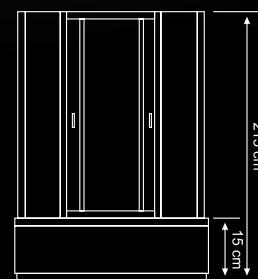

L87A21

Caracteristici:

- cadru din aluminiu satinat
- cada duşului din PMMA/ABS
- geam securizat de 5 mm pentru uşile fixe și culisante

VERONA

Dimensiuni:
VERONA - 90 x 90 x 215
501322

- Specificații:
01. Pară duș tavan
 02. Pară duș de mână extractabilă
 03. Robinet + schimbător nichelat
 04. Mânere uși
 05. Etajeră încastrată
 06. Șezut pe cădiță
 07. 6 duze hidromasaj spate
 08. Oglindă
 09. Orificii laterale pentru ventilație

VERONA

Caracteristici:

- cadru din aluminiu satinat
- cada duşului din PMMA/ABS
- geam securizat de 5 mm pentru uşile fixe și culisante

TORINO

Dimensiuni:

TORINO-80x80x215

501331

TORINO-90x90x215

TORINO

Caracteristici:

- cadru din aluminiu satinat
- cada duşului din PMMA/ABS
- geam securizat de 5 mm pentru uşile fixe și culisante

MILANO

Dimensiuni:
MILANO-80x80x215
501329
MILANO-90x90x215
501330

- Specificații:
01. Pară duș tavan
 02. Pară duș de mână
 03. Robinet + schimbător nichelat
 04. Mânere uși
 05. Etajeră sticlă
 06. 8 duze hidromasaj spate