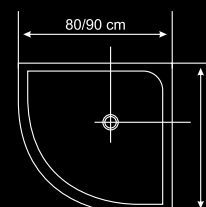

Caracteristici:

- -cadru din aluminiu satinat
- -cada duşului din PMMA/ABS
- -geam securizat de 5 mm pentru uşile fixe și culisante

GENOVA

Dimensiuni:

GENOVA-80x80x215

501326

GENOVA-90x90x215

501327

Specificatii:

01. Pară duş tavan
02. Pară duş de mână
03. Robinet + schimbător nichelat
04. Mânere uși
05. Etajeră sticlă
06. 8 duze hidromasaj spate
07. Oglindă

GENOVA