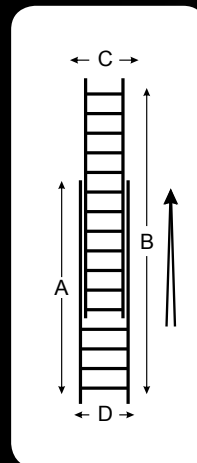

150 kg

FORTE

Scară cu două tronsoane culisantă Forte