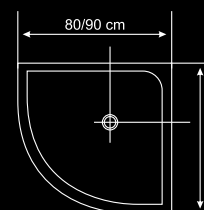

L87A21

Caracteristici:

- cadru din aluminiu satinat
- cada duşului din PMMA/ABS
- geam securizat de 5 mm pentru uşile fixe și culisante

VERONA

Dimensiuni:
VERONA - 90 x 90 x 215
501322

- Specificații:
01. Pară duș tavan
 02. Pară duș de mână extractabilă
 03. Robinet + schimbător nichelat
 04. Mânere uși
 05. Etajeră încastrată
 06. Șezut pe cădiță
 07. 6 duze hidromasaj spate
 08. Oglindă
 09. Orificii laterale pentru ventilație

VERONA

Caracteristici:

- cadru din aluminiu satinat
- cada duşului din PMMA/ABS
- geam securizat de 5 mm pentru uşile fixe și culisante

TORINO

Dimensiuni:

TORINO-80x80x215

501331

TORINO-90x90x215

TORINO

Caracteristici:

- cadru din aluminiu satinat
- cada duşului din PMMA/ABS
- geam securizat de 5 mm pentru uşile fixe și culisante

MILANO

Dimensiuni:
MILANO-80x80x215
501329
MILANO-90x90x215
501330

- Specificații:
01. Pară duș tavan
 02. Pară duș de mână
 03. Robinet + schimbător nichelat
 04. Mânere uși
 05. Etajeră sticlă
 06. 8 duze hidromasaj spate

MILANO

Caracteristici:

- cadru din aluminiu satinat
- cada duşului din PMMA/ABS
- geam securizat de 5 mm pentru uşile fixe și culisante

GENOVA

Dimensiuni:

GENOVA-80x80x215

501326

GENOVA-90x90x215