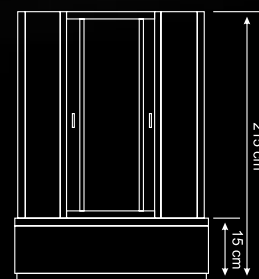

Caracteristici:

- -cadru din aluminiu satinat
- -cada duşului din PMMA/ABS
- -geam securizat de 5 mm pentru uşile fixe și culisante

GENOVA

Dimensiuni:

GENOVA-80x80x215

501326

GENOVA-90x90x215

501327

Specificatii:

01. Pară duş tavan
02. Pară duş de mână
03. Robinet + schimbător nichelat
04. Mânere uși
05. Etajeră sticlă
06. 8 duze hidromasaj spate
07. Oglindă

GENOVA